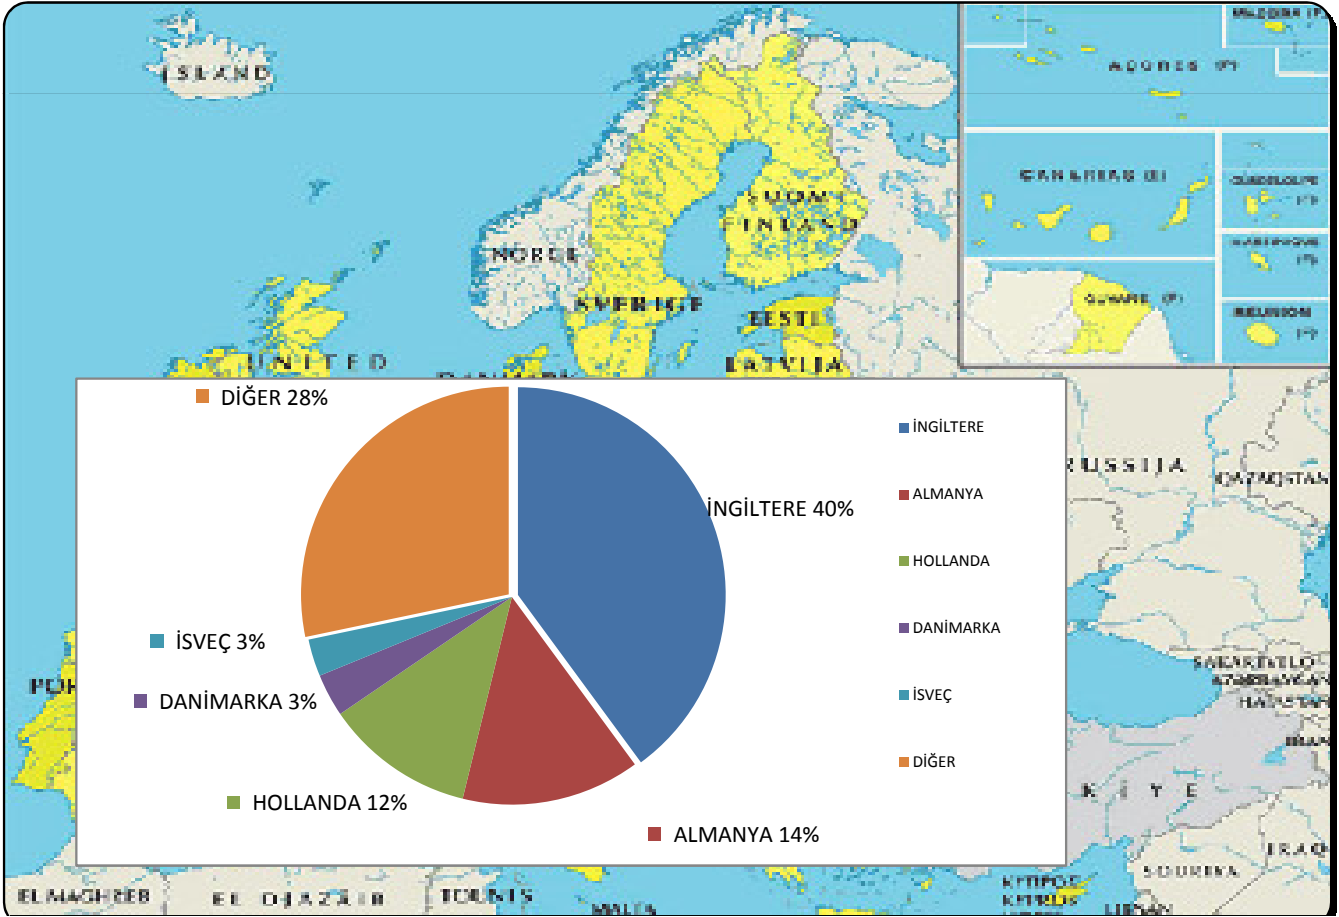

## 2016 YILINDA MUĞLA İLİ HUDUT KAPILARINDAN İLİMİZE GİRİŞ YAPAN İLK BEŞ ÜLKENİN DAĞILIMI

MİLLİYETİ	TOPLAM
İNGİLTERE	41.648
ALMANYA	14.520
HOLLANDA	12.166
DANİMARKA	3.481
İSVEÇ	3.026
DİĞER	29.529
<b>TOPLAM</b>	<b>104.370</b>

NOT: BU VERİLER YAZDIRILDIĞI TARİHTEN ÖNCEKİ AYLARI KAPSAR.

KAYITLARIMIZDAN YAZDIRILDIĞI TARİH:

06.05.2016

BAŞMÜDÜRLÜKLERİNDEN

ALINARAK MUĞLA İL KÜLTÜR VE TURİZM MÜDÜRLÜĞÜNCE KÜBRA KAYRAK TARAFINDAN HAZIRLANMIŞTIR.